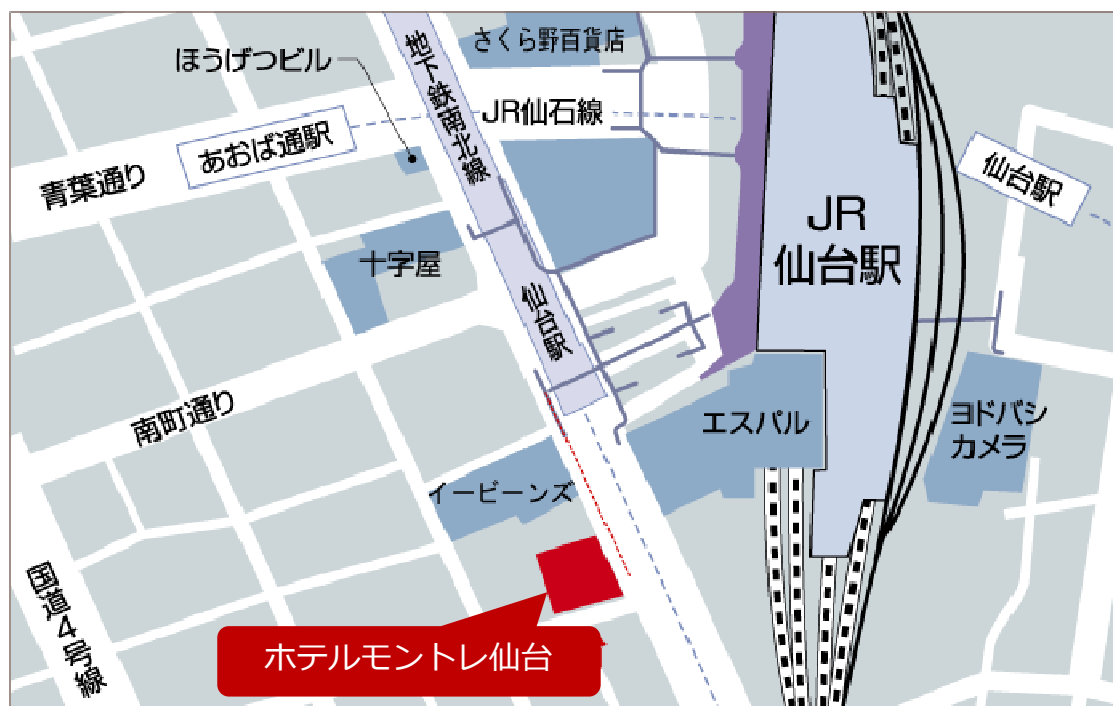

交通のご案内

ホテルモントレ仙台

〒980-0021 宮城県仙台市青葉区中央4丁目1番8号

Tel : 022-265-7110

JR「仙台駅」西口改札より徒歩3分

地下鉄「仙台駅」南2出口右手側徒歩1分