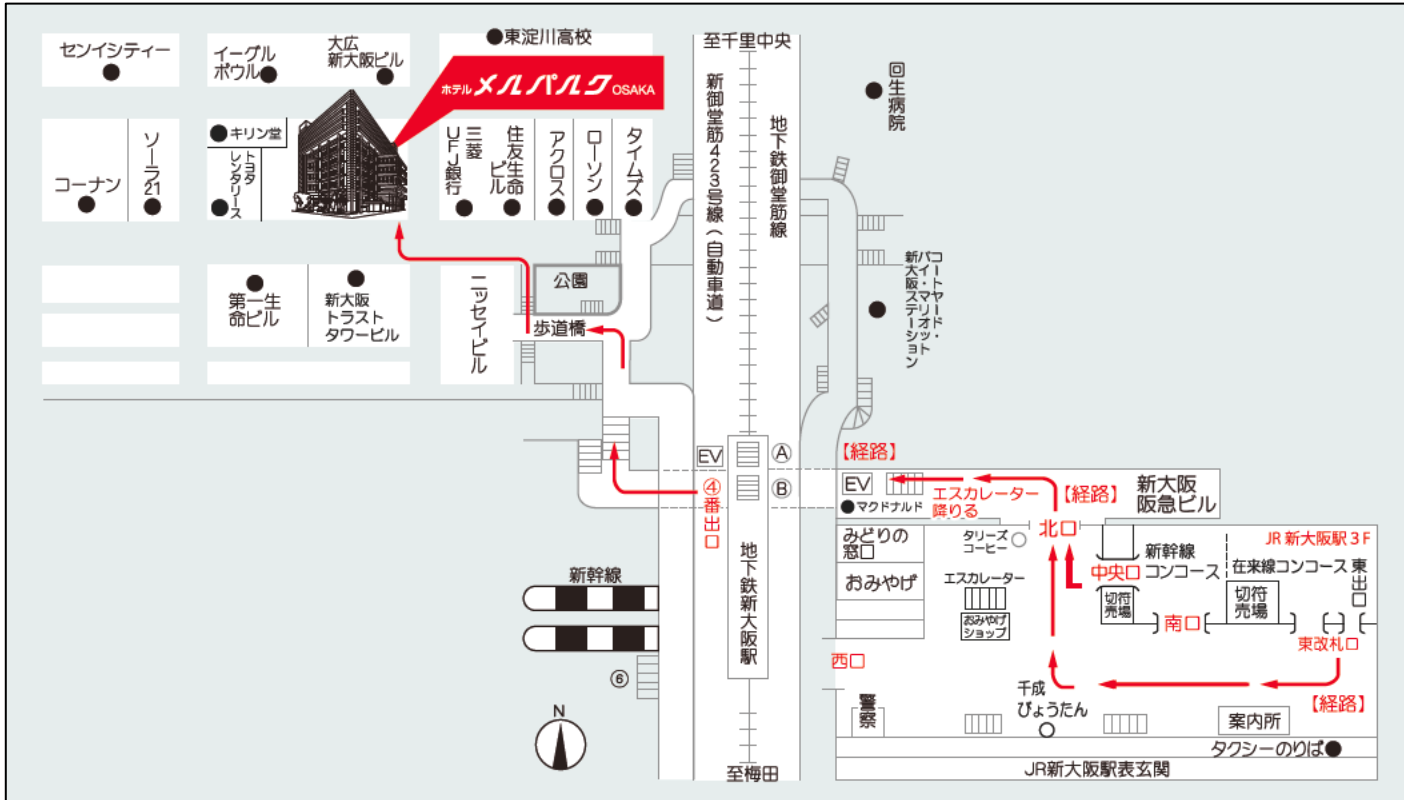

交通のご案内

ホテル メルパルク大阪

〒532-0003 大阪府大阪市淀川区宮原4丁目2-1

Tel : 06-6350-2111

JR「新大阪駅」北口より徒歩約5分

御堂筋線「新大阪駅」4番出口より徒歩約4分